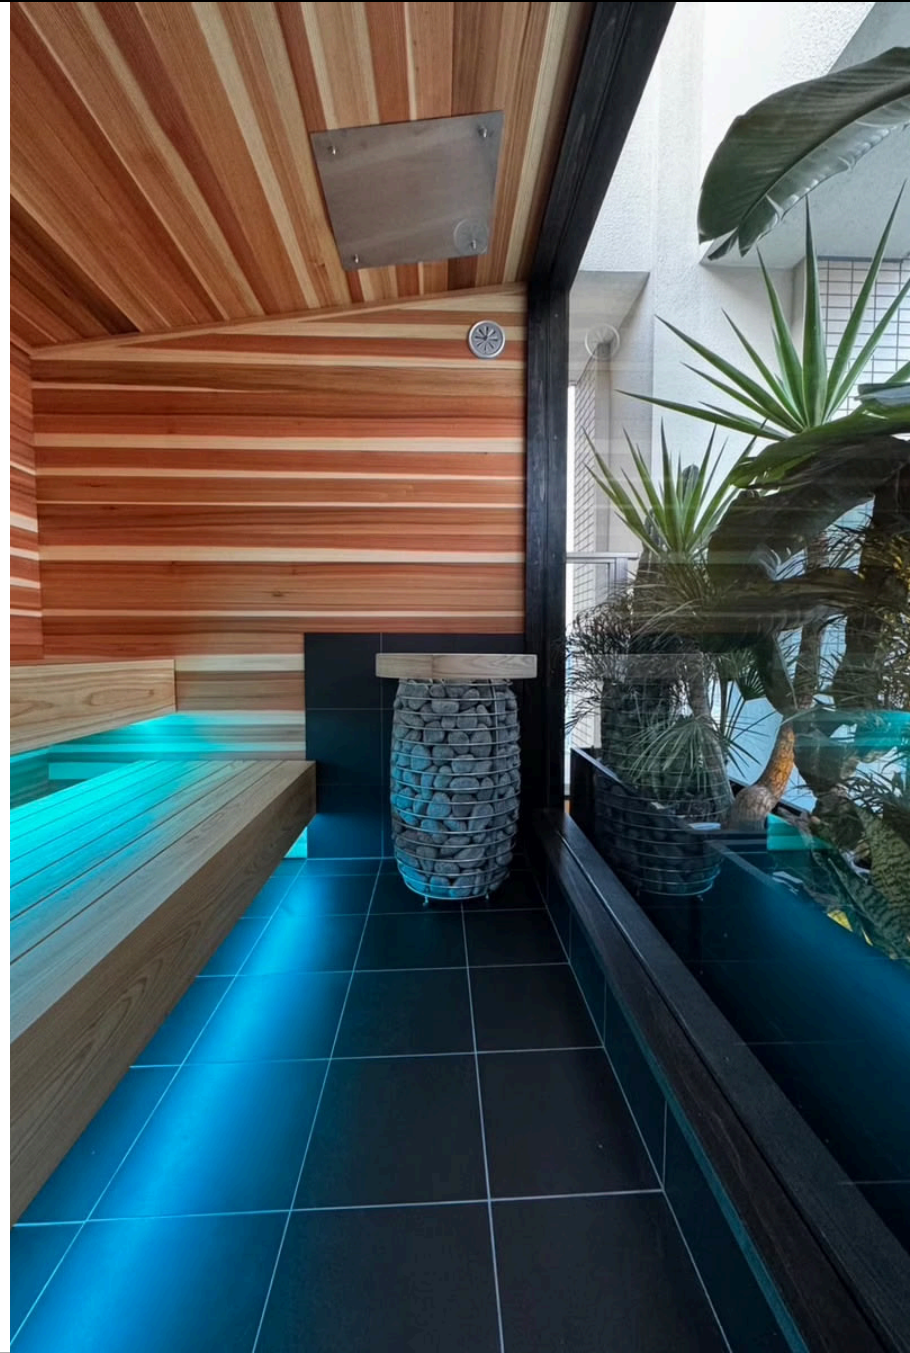

神々の国が生んだ、 日本最高峰の屋外サウナ

島根の職人が一棟一棟、魂を込めて仕上げる本格屋外サウナ「KAMIARI」。

組立不要・設置まで完結、フィンランド・NARVI社正規代理店に選ばれる、建屋づくりは本国フィンランドで模倣品ができたほど。

島根県産材・職人手製

国産桧・杉・安山岩を使用した、大工職人による受注生産。量産品とは次元が異なる品質です。

NARVI製ストーブ搭載

フィンランドNARVI社の正規代理店として薪ストーブ。PSE認証取得のオリジナル電気ストーブをご提供します。

組立不要・設置まで完結

搬入から設置まで弊社が一貫して対応。お客様の手間はゼロ、安心してお迎えいただけます。

【全受注生産】

一棟限りの特別な一棟として、唯一無二、長く愛されるサウナをお届けします。