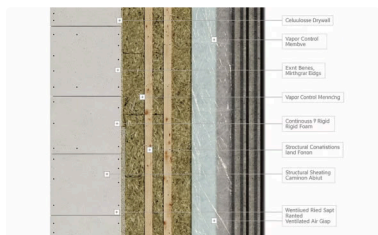

素材と構造——安価品との「見えない差」

価格の差は、見えないところにあります。

外観だけでは分からない構造・素材・認証の違いが、5年後・10年後の「満足度」を決定的に左右します。

三重構造の高断熱壁

外壁は住宅の壁と同等の三重構造。高性能断熱材を採用しており、バレルサウナなど外壁が薄い安価品に見られる経年劣化・断熱低下とは無縁です。冬場の厳寒地でも、効率よく温度を保持します。